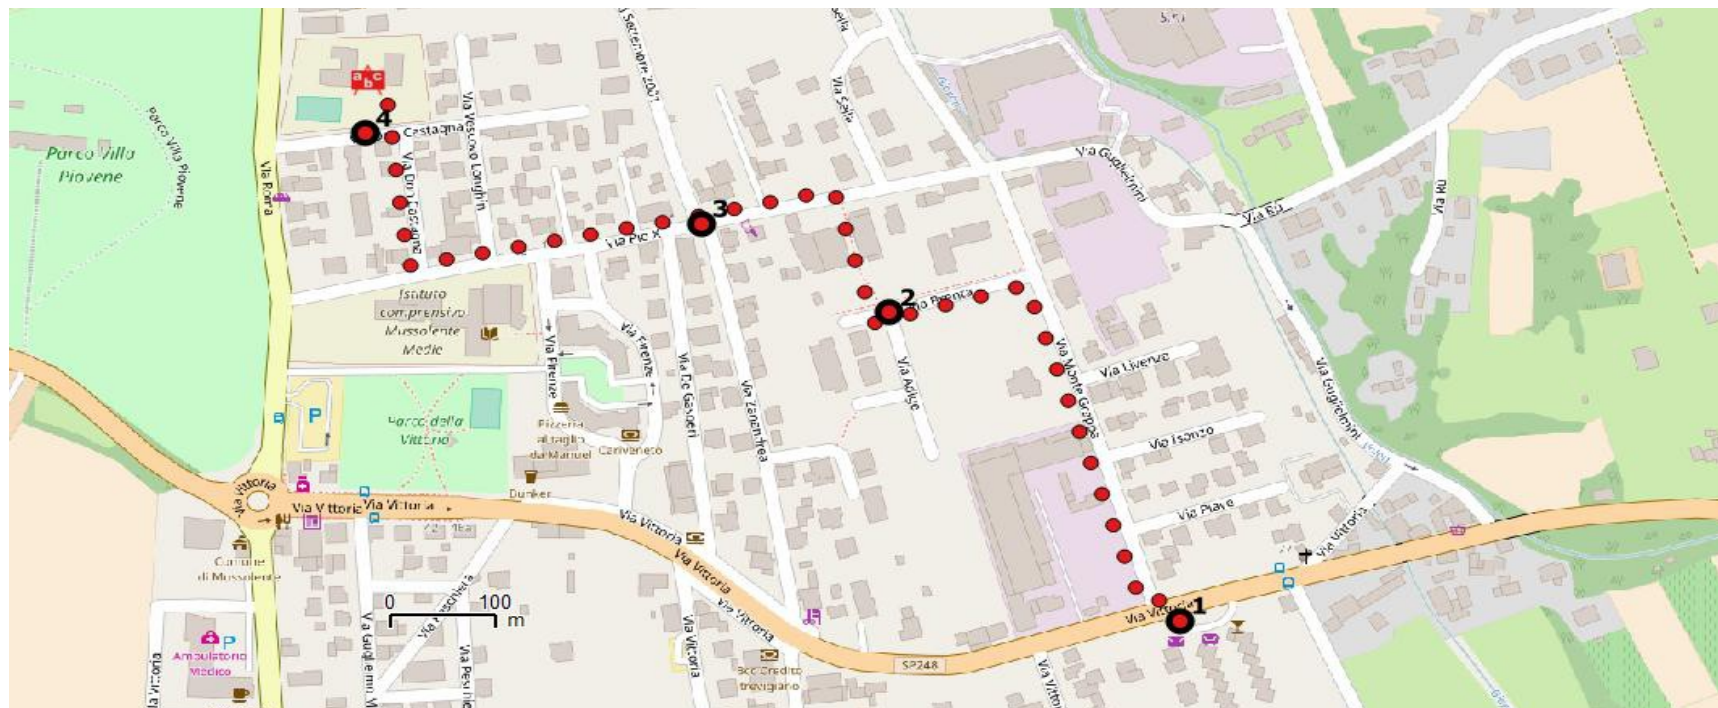

GREEN TO SCHOOL 2018
SCUOLA Ten. EGER di MUSSOLENTE
ITINERARI PEDIBUS

LINEA ROSSA Via Vittoria - Via Zanandrea - Via Pio X (900 m)

- | | |
|---|-----------|
| 1. PARTENZA Incrocio Via Vittoria/Via Montegrappa | ore 7.53; |
| 2. fermata Via Brenta | ore 7:58; |
| 3. fermata Via Zanandrea | ore 8:02; |
| 4. fermata Incrocio Via Zanandrea/Via Pio X | ore 8:05; |
| ARRIVO previsto a SCUOLA | ore 8.10. |