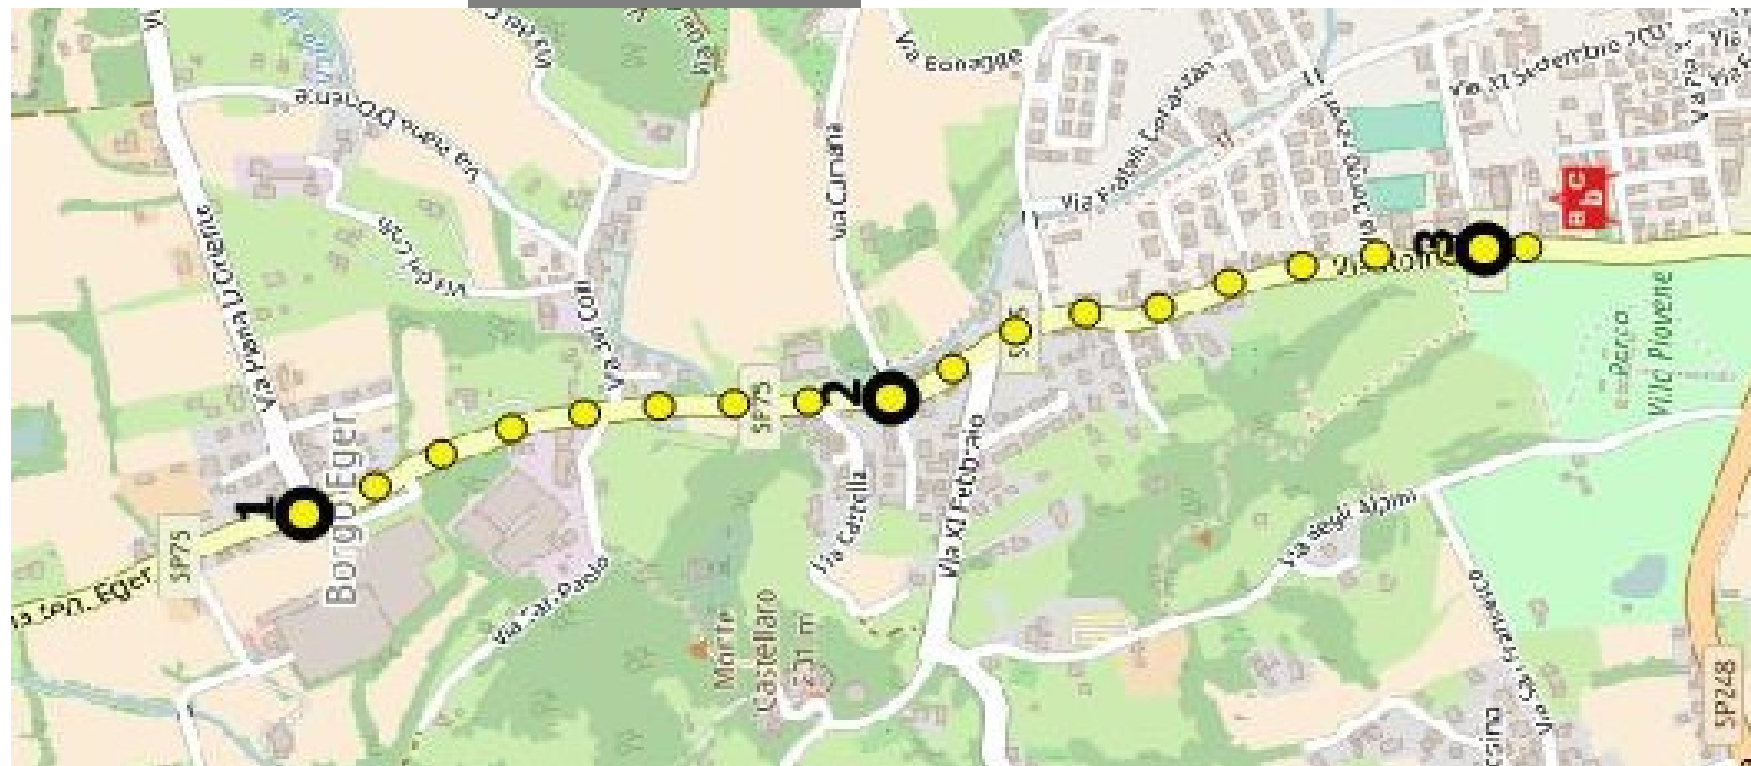

GREEN TO SCHOOL 2018
SCUOLA Ten. EGER di MUSSOLENTE
ITINERARI PEDIBUS

LINEA GIALLA Via Eger (1550 m)

1. PARTENZA Incrocio Via Eger/Via dei Colli

ore 7.52;

2. fermata Incrocio Via Eger/Via Cumana

ore 7.57;

3. fermata Piazza Cimberle

ore 8.00;

ARRIVO previsto a SCUOLA

ore 8.10.