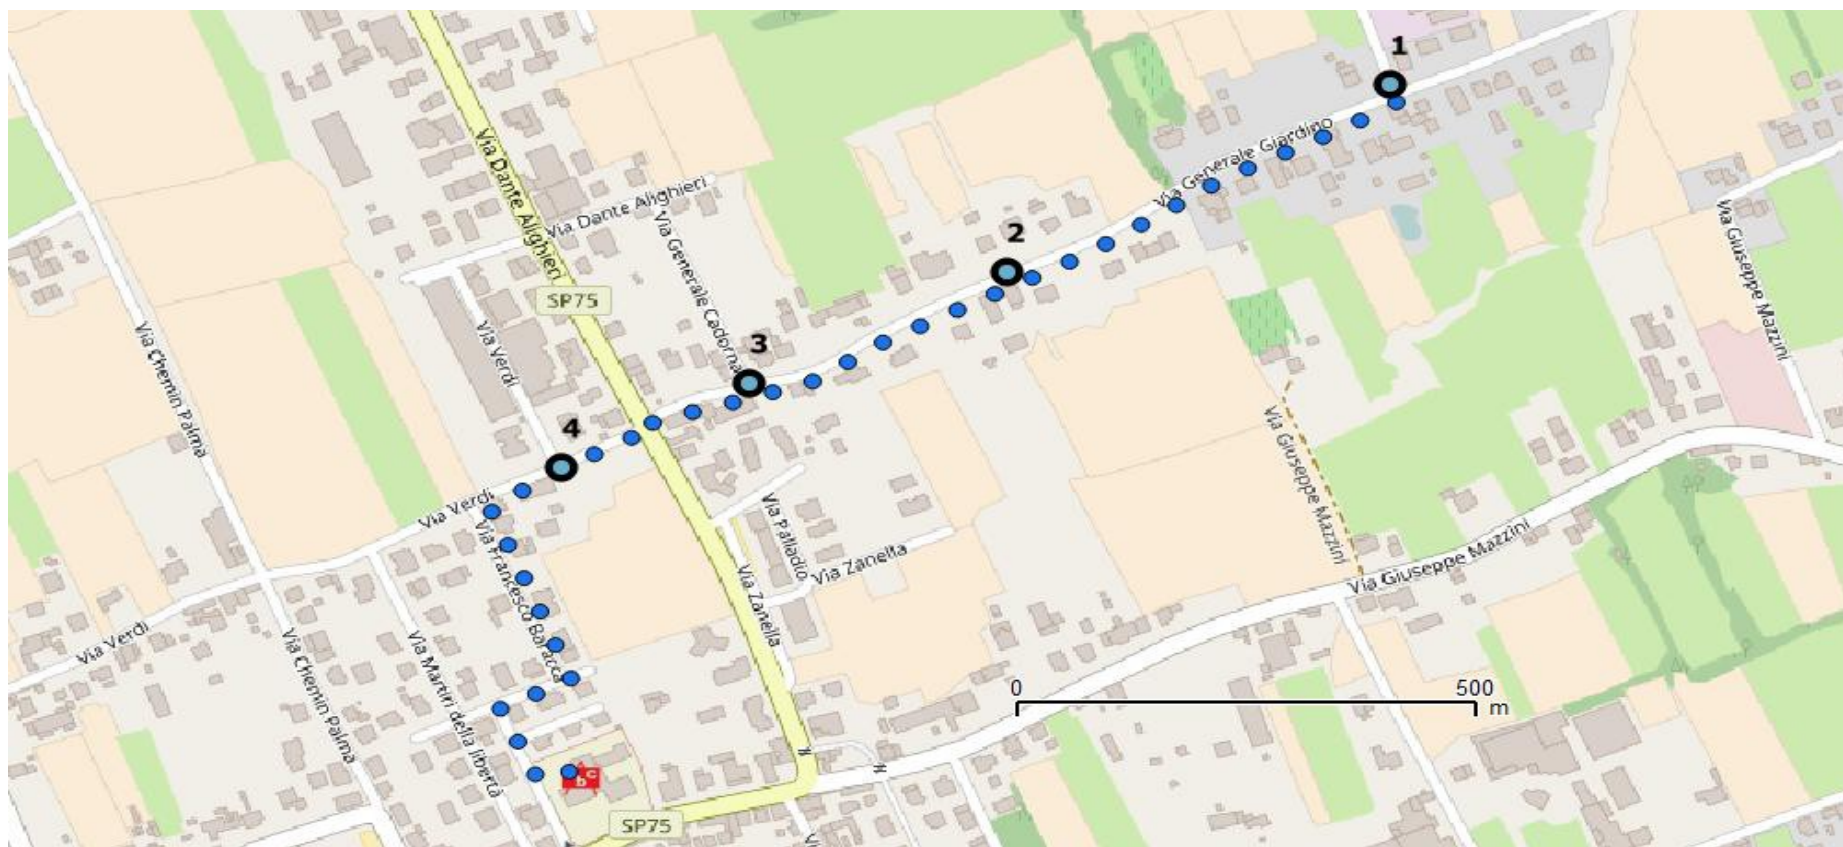

GREEN TO SCHOOL 2018
SCUOLA A. MANZONI di CASONI
ITINERARI PEDIBUS

LINEA BLU Via Gen. Giardino - Via Verdi - Via Baracca (1100 m)

- | | |
|---|-----------|
| 1. PARTENZA Incrocio Via Gen.Giardino - Via S.Antonio | ore 7:51; |
| 2. fermata Via Gen Giardino | ore 7:56; |
| 3. fermata Incrocio Via Gen. Giardino/Via Cadorna | ore 8:00; |
| 4. fermata Via Verdi | ore 8:04; |
| ARRIVO previsto a SCUOLA | ore 8.10 |