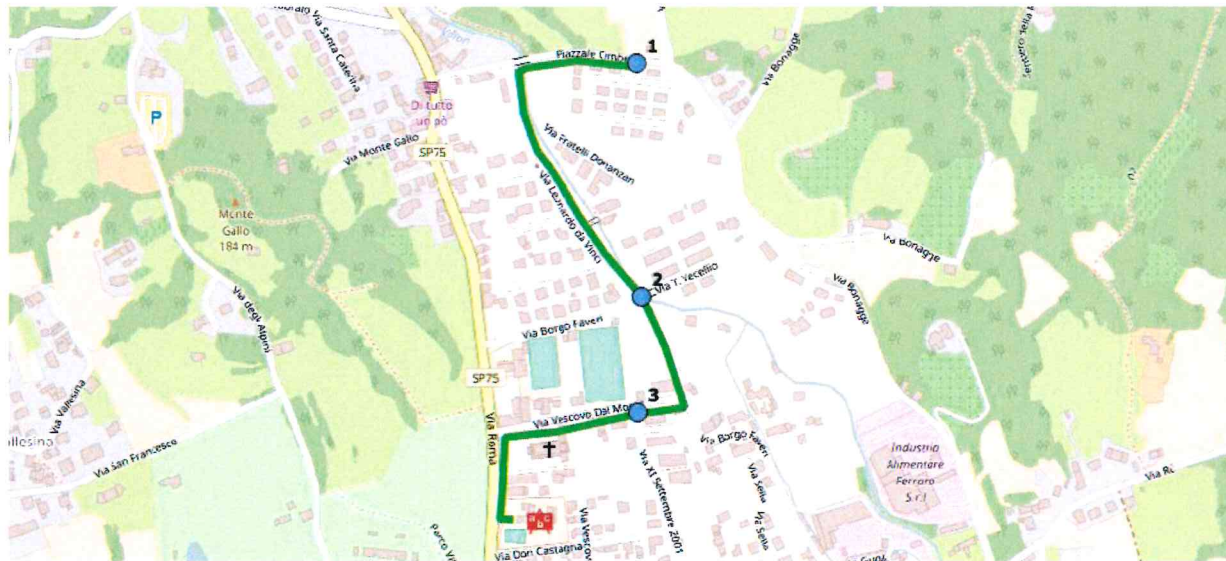

LINEA 3 Via da Murano - Via da Vinci - Via dal Monte (1550 m)

1. PARTENZA Via Andrea da Murano ore **7:50**;
 2. fermata Incrocio Via Leonardo da Vinci/Via Borgo Faveri ore **8:00**;
 3. fermata Incrocio Via dal Monte/Via XI Settembre ore **8:05**;
- ARRIVO previsto a SCUOLA ore 8.10.